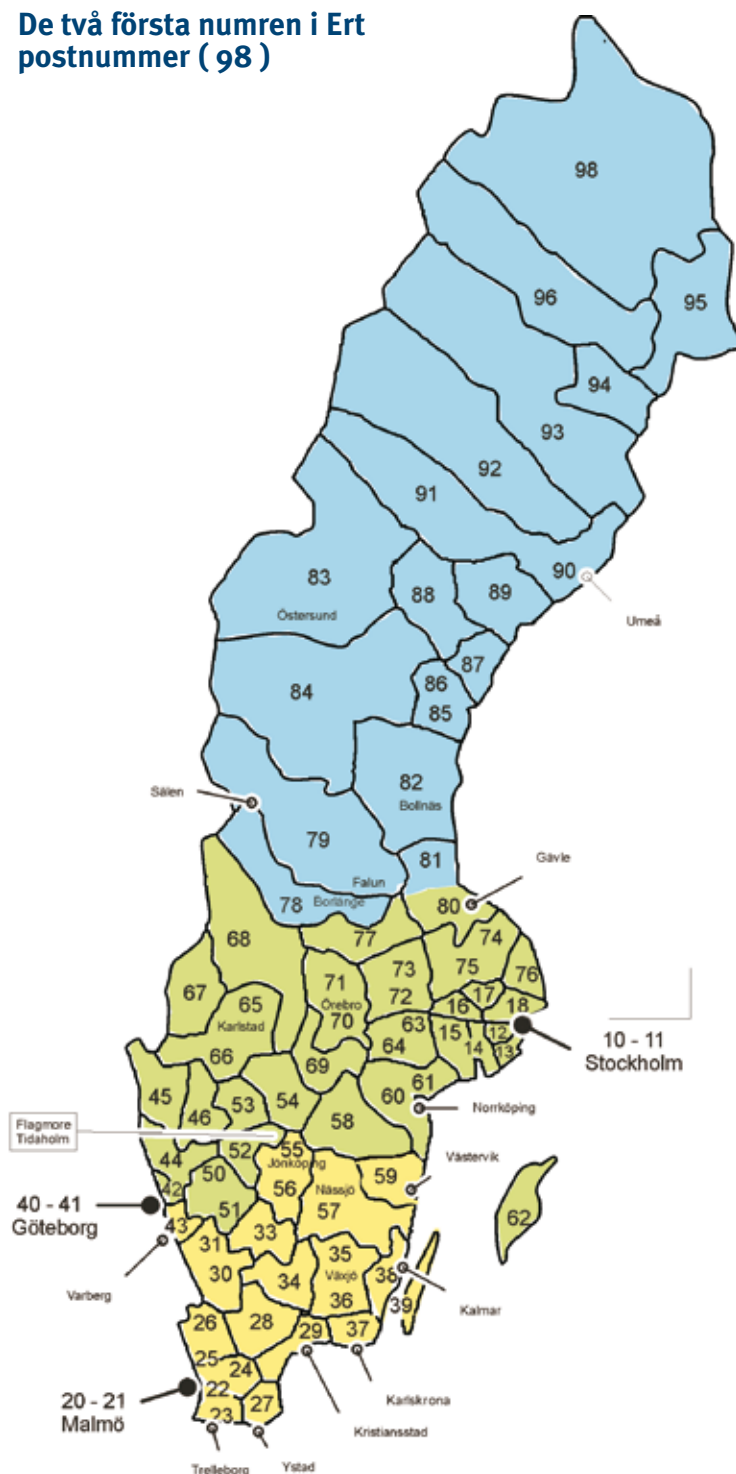

TURBIL

Leveransplan 2018

Direktleverans av flaggstänger från vårt lager utan omlastning. Flaggstängerna lastas så att de är på plats hos kund någon gång under den bestämda veckan. För transporter med turbilen skall vägen vara farbar för 24 meter bil.

De två första numren i Ert postnummer (98)

Turbilsveckor Norrland

16, (endast t.o.m postnr.omr. 90-91)

21, 26, 34

Turbilsveckor Svealand

15, 17, 20, 24, 27,

33, 36, 39

Turbilsveckor Götaland