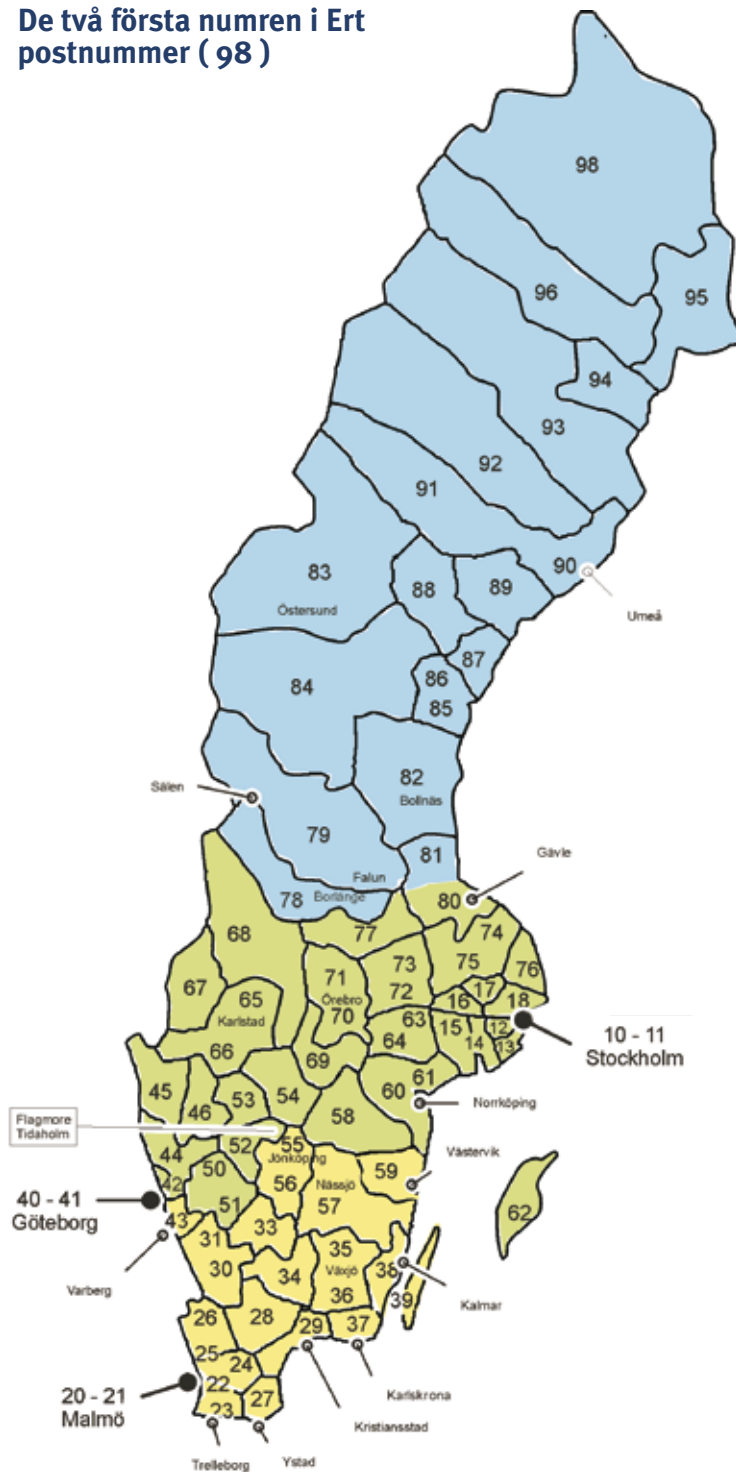

Direktleverans av flaggstänger från vårt lager utan omlastning. Flaggstängerna lastas så att de är på plats hos kund någon gång under den bestämda veckan. För transporter med turbilen skall vägen vara farbar för 24 meter bil.

De två första numren i Ert postnummer (98)

Turbilsveckor Norrland

19, 24, 27

33

Turbilsveckor Svealand

15, 17, 21, 23, 26

32, 35, 38

Turbilsveckor Götaland