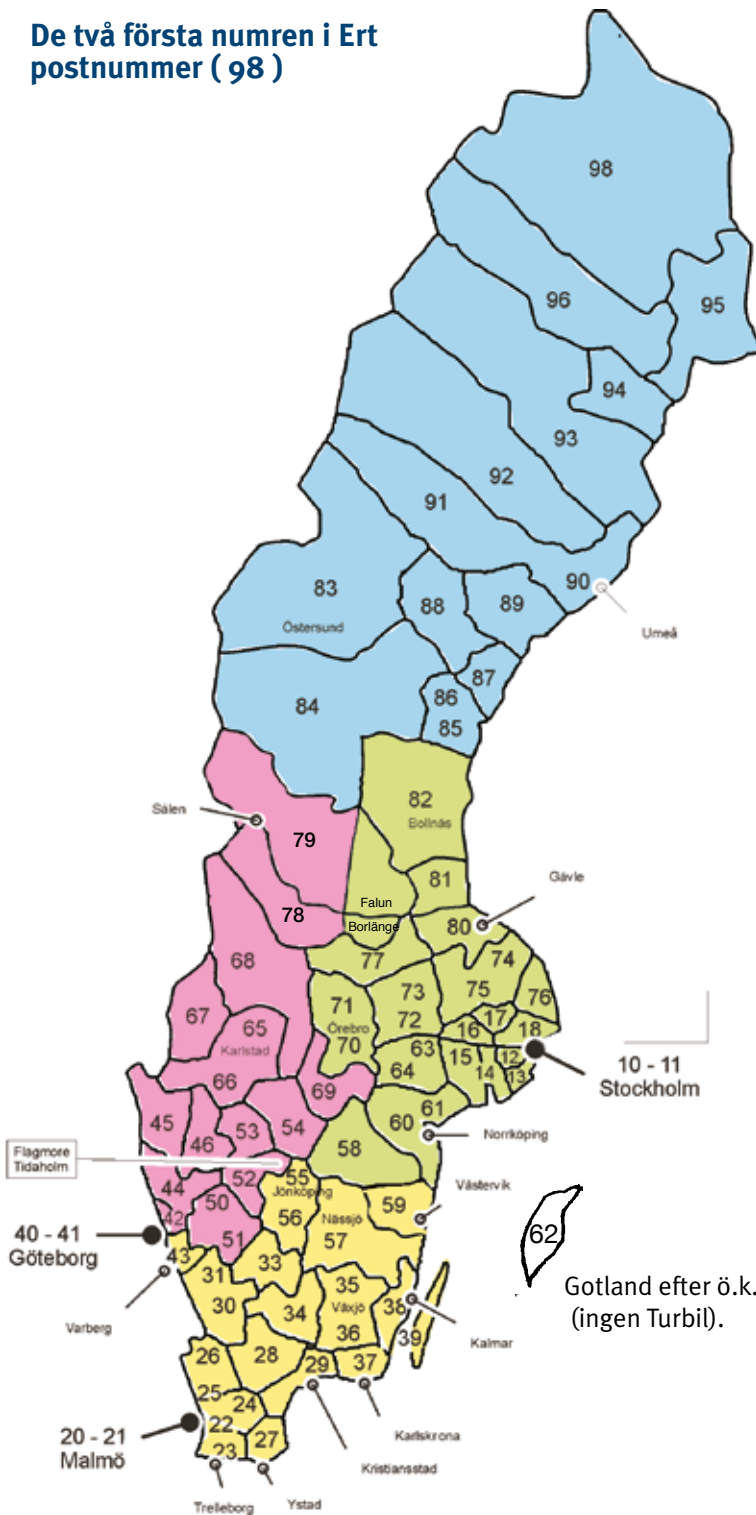

TURBIL

Leveransplan 2022

Direktleverans av flaggstänger från vårt lager utan omlastning. Flaggstängerna lastas så att de är på plats hos kund någon gång under den bestämda veckan. För transporter med turbilen skall vägen vara farbar för 24 meter bil.

De två första numren i Ert postnummer (98)

Flagmore har rätten att flytta order mellan veckorna för att bättre passa in på TURBILS schemat

Turbilsveckor Norrland

18, 22, 27

36

Turbilsveckor Svealand Väst

13, 16, 20, 23, 25

34, 38, 41

Turbilsveckor Svealand Öst

12, 15, 19, 24, 26, 28

35, 39, 42

Turbilsveckor Götaland

11, 14, 17, 21, 25

33, 37, 40

Notera att vi under lågsäsong ej kan garantera leveransvecka, då turbilarna kommer att lastas efter beläggning.