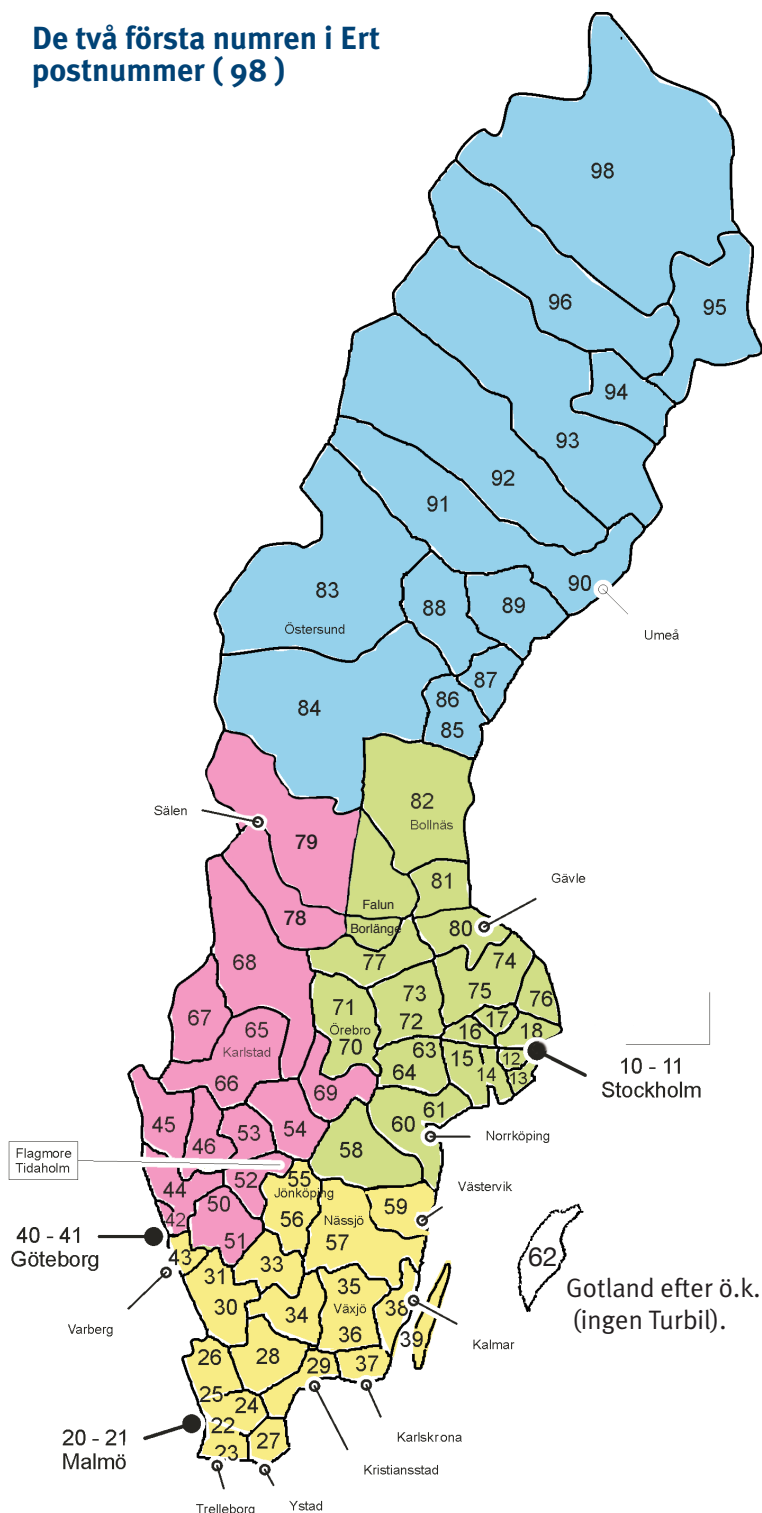

TURBIL

Leveransplan 2021

Direktleverans av flaggstänger från vårt lager utan omlastning. Flaggstängerna lastas så att de är på plats hos kund någon gång under den bestämda veckan. För transporter med turbilen skall vägen vara farbar för 24 meter bil.

De två första numren i Ert postnummer (98)

Flagmore har rätten att flytta order mellan veckorna för att bättre passa in på TURBILS schemat

Turbilsveckor Norrland

20, 24, 28

35

Turbilsveckor Svealand Väst

13, 16, 18, 21

25

32, 36, 39

Turbilsveckor Svealand Öst

12, 14, 17, 22

24, 26

33, 37, 40

Turbilsveckor Götaland

11, 15, 19, 23, 27