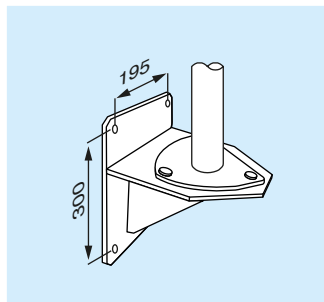

SEINÄTANGOT JA JALUSTAT

SEINÄTANKO SIRO Ø 65 mm, 2,5 – 5 m

SEINÄTANKO TUKEVA

Pituus, mm	ala-Ø, mm	ylä-Ø, mm
300	93	65
350	98	65
400	103	65
450	106	65
500	112	65
600	120	65

Toimitukseen kuuluu nappi, naru, knaapi ja lippulukot.

Lipun korkeus on 1/3 seinätangon pituudesta.

Seinätankoihin soveltuvien Suomen lippujen vakio koot.

nro	korkeus x pituus cm
006	100 x 163
007	112,5 x 184
008	125 x 204
009	150 x 245
010	165 x 268
011	180 x 294
012	200 x 327

Seinätangon jalustat, kiinnitysreiät Ø 16 mm

Jalusta 60 Nordic 45°
Seinää vasten tuleva levy
220x350 mm.
6 m tangoille.

Jalusta 62 Nordic 0°
Seinää vasten tuleva levy
250x350 mm
6 – 12 m tangoille

Jalusta Nordic 66 0°
Seinää vasten tuleva levy
220x350 mm.
3 – 9 m tangoille.