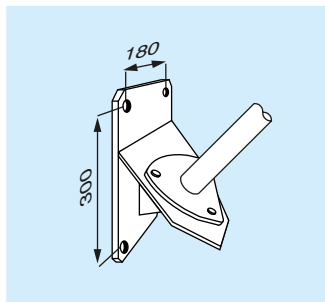

SEINÄTANGOT JA JALUSTAT

SEINÄTANKO SIRO Ø 65 mm, 2,5 – 5 m

SEINÄTANKO TUKEVA

Pituus, mm	ala-Ø, mm	ylä-Ø, mm
300	93	65
350	98	65
400	103	65
450	106	65
500	112	65
600	120	65

Toimitukseen kuuluu nappi, naru, knaapi ja lippulukot.

Lipun korkeus on 1/3 seinätangon pituudesta.

Seinätankoihin soveltuvien Suomen lippujen vakio koot.

nro	korkeus x pituus cm
006	100 x 163
007	112,5 x 184
008	125 x 204
009	150 x 245
010	165 x 268
011	180 x 294
012	200 x 327

Seinätangon jalustat, kiinnitysreiät Ø 16 mm

Jalusta 60 Nordic 45°
Seinää vasten tuleva levy
220x350 mm.
6 m tangoille.

Jalusta 62 Nordic 0°
Seinää vasten tuleva levy
250x350 mm
6 – 12 m tangoille

Jalusta Nordic 66 0°
Seinää vasten tuleva levy
220x350 mm.
3 – 9 m tangoille.

Jalusta 67 Nordic 30/45°
Seinää vasten tuleva
levy 220 x 350 mm.
3 – 6 m tangoille.