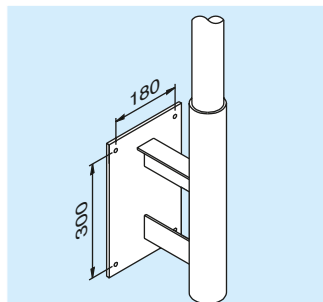

SEINÄTANGOT JA JALUSTAT

SEINÄTANKO SIRO Ø 65 mm, 2,5 – 5 m

SEINÄTANKO TUKEVA

Pituus, mm	ala-Ø, mm	ylä-Ø, mm
300	93	65
350	98	65
400	103	65
450	106	65
500	112	65
600	120	65

Toimitukseen kuuluu nappi, naru, knaapi ja lippulukot.

Lipun korkeus on 1/3 seinätangon pituudesta.

Seinätankoihin soveltuvien Suomen lippujen vakio koot.

nro	korkeus x pituus cm
006	100 x 163
007	112,5 x 184
008	125 x 204
009	150 x 245
010	165 x 268
011	180 x 294
012	200 x 327

Seinätangon jalustat, kiinnitysreiät Ø 16 mm

Jalusta 60 Nordic 45°
Seinää vasten tuleva levy
220x350 mm.
6 m tangoille.

Jalusta 62 Nordic 0°
Seinää vasten tuleva levy
250x350 mm
6 – 12 m tangoille

Jalusta Nordic 66 0°
Seinää vasten tuleva levy
220x350 mm.
3 – 9 m tangoille.

Jalusta 67 Nordic 30/45°
Seinää vasten tuleva
levy 220 x 350 mm.
3 – 6 m tangoille.