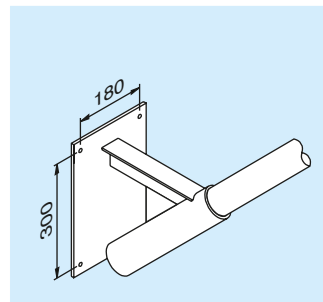

SEINÄTANGOT JA JALUSTAT

SEINÄTANKO SIRO Ø 65 mm, 2,5 – 5 m

SEINÄTANKO TUKEVA

Pituus, mm	ala-Ø, mm	ylä-Ø, mm
300	93	65
350	98	65
400	103	65
450	106	65
500	112	65
600	120	65

Toimitukseen kuuluu nappi, naru, knaapi ja lippulukot.

Lipun korkeus on 1/3 seinätangon pituudesta.

Seinätankoihin soveltuvien Suomen lippujen vakio koot.

nro	korkeus x pituus cm
006	100 x 163
007	112,5 x 184
008	125 x 204
009	150 x 245
010	165 x 268
011	180 x 294
012	200 x 327

Seinätangon jalustat, kiinnitysreiät Ø 16 mm

Jalusta 60 Nordic 45°
Seinää vasten tuleva levy
220x350 mm.
6 m tangoille.

Jalusta 62 Nordic 0°
Seinää vasten tuleva levy
250x350 mm
6 – 12 m tangoille

Jalusta Nordic 66 0°
Seinää vasten tuleva levy
220x350 mm.
3 – 9 m tangoille.

Jalusta 67 Nordic 30/45°
Seinää vasten tuleva
levy 220 x 350 mm.
3 – 6 m tangoille.