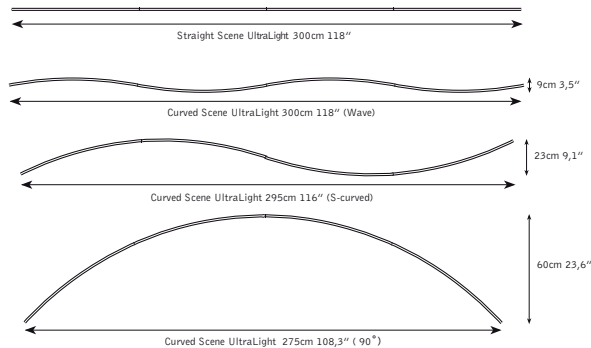

Footprints

Also available for download, <http://www.maxibit.com/manuals/>

Example of variations

Flagmore Oy

Liikepaikkamainonta, yritysliput, kangaspainotuotteet
puh. 0207 625 200

Lipputangot, Suomen liput ja isännänviirit
puh. 0207 625 220

Kankaantie 4, 36720 Aitoo

myynti@flagmore.fi

www.flagmore.fi

Asennusohje
YouTubesta

www.maxibit.com